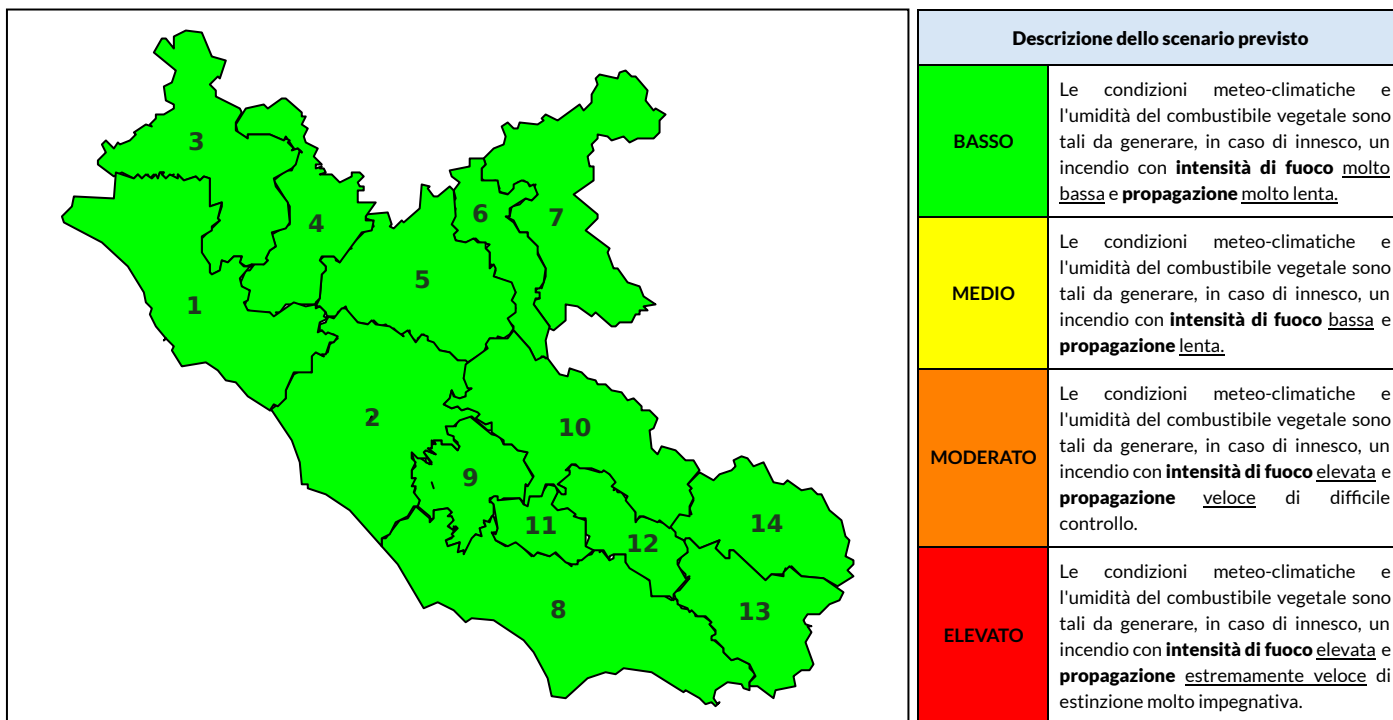

BOLLETTINO DI PERICOLOSITA' DA INCENDI BOSCHIVI

Previsioni per oggi 9-5-2022

Livello di pericolosità da incendio boschivo per Zona di Allerta AIB

Bollettino emesso nel periodo della campagna AIB Lazio sulla base del modello previsionale RISICOLazio, sviluppato in collaborazione con Fondazione CIMA, che fornisce un supporto per la valutazione della Pericolosità da incendio boschivo aggregata sulle Zone di Allerta AIB, approvate come parte integrante del Piano AIB Lazio 2020-2022 con DGR n° 270 del 15/05/2020. Il dettaglio della distribuzione dei Comuni nelle Zone AIB è consultabile al link https://protezionecivile.regione.lazio.it/zone_allerta_aib_comuni/. Le Norme Comportamentali per la popolazione sono consultabili al link https://protezionecivile.regione.lazio.it/norme_comportamentali_aib/.

Zona AIB	1	2	3	4	5	6	7	8	9	10	11	12	13	14
Livello Pericolosità	BASSO	BASSO	BASSO	BASSO	BASSO	BASSO	BASSO	BASSO	BASSO	BASSO	BASSO	BASSO	BASSO	BASSO

NOTE

BOLLETTINO DI PERICOLOSITA' DA INCENDI BOSCHIVI

Previsioni per domani 10-5-2022