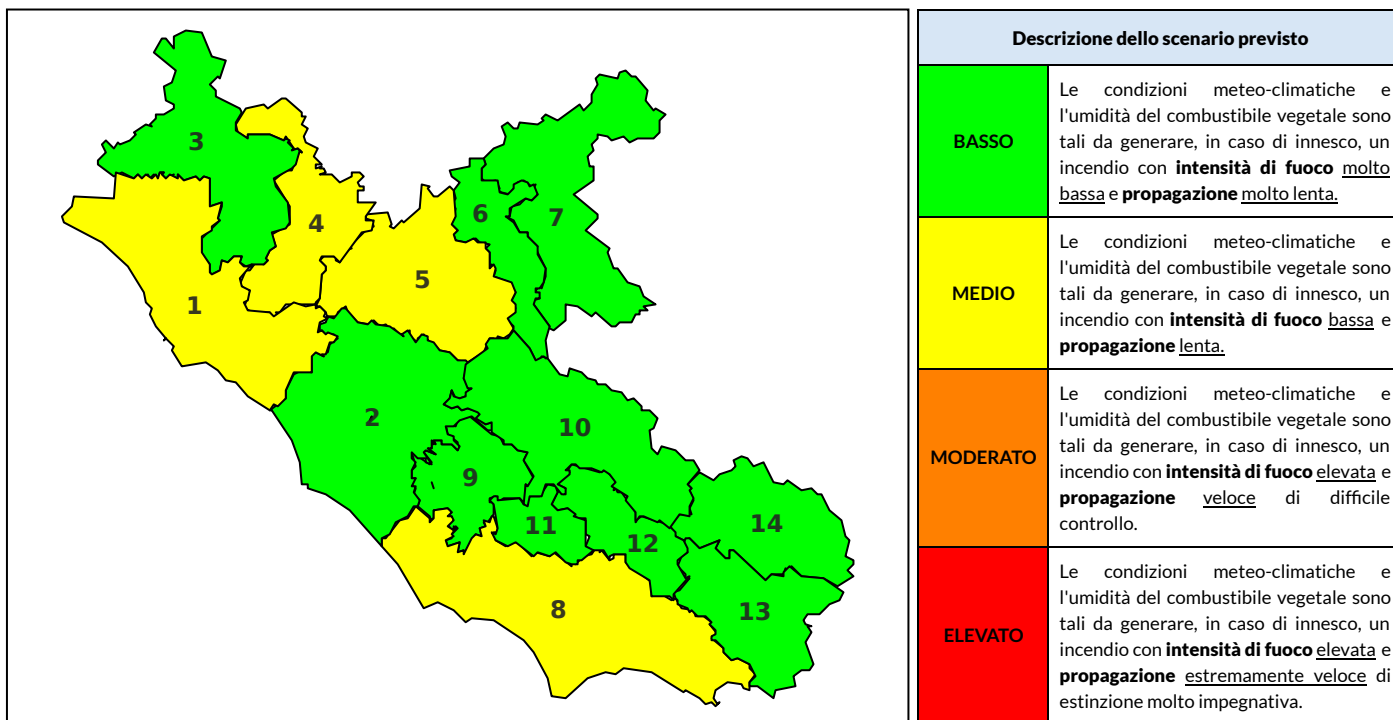

BOLLETTINO DI PERICOLOSITA' DA INCENDI BOSCHIVI

Previsioni per domani 10-5-2022

Livello di pericolosità da incendio boschivo per Zona di Allerta AIB

Bollettino emesso nel periodo della campagna AIB Lazio sulla base del modello previsionale RISICOLazio, sviluppato in collaborazione con Fondazione CIMA, che fornisce un supporto per la valutazione della Pericolosità da incendio boschivo aggregata sulle Zone di Allerta AIB, approvate come parte integrante del Piano AIB Lazio 2020-2022 con DGR n° 270 del 15/05/2020. Il dettaglio della distribuzione dei Comuni nelle Zone AIB è consultabile al link <https://protezionecivile.regione.lazio.it/zone_allerta_aib_comuni/>. Le Norme Comportamentali per la popolazione sono consultabili al link <https://protezionecivile.regione.lazio.it/norme_comportamentali_aib/>.

Zona AIB	1	2	3	4	5	6	7	8	9	10	11	12	13	14
Livello Pericolosità	MEDIO	BASSO	BASSO	MEDIO	MEDIO	BASSO	BASSO	MEDIO	BASSO	BASSO	BASSO	BASSO	BASSO	BASSO